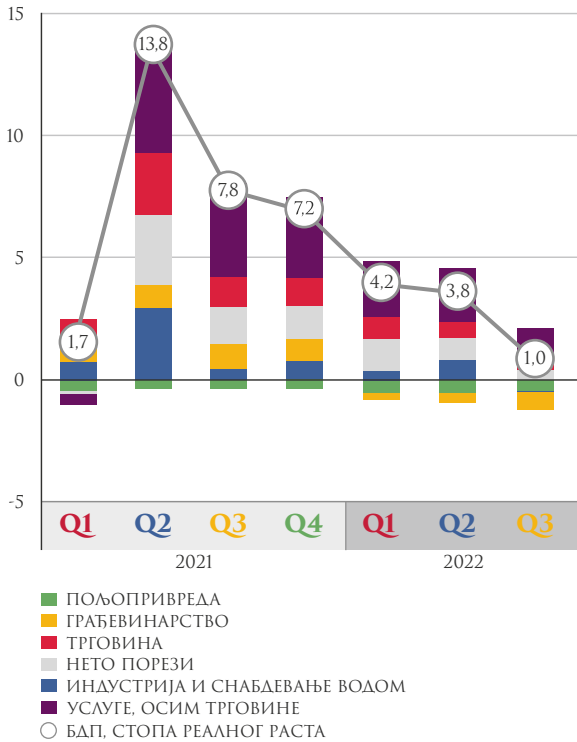

БДП - ПРОМЕНА У ОДНОСУ НА ИСТИ ПЕРИОД ПРЕТХОДНЕ ГОДИНЕ (%) И ДОПРИНОСИ МЕЂУГОДИШЊОЈ СТОПИ РАСТА (П.П.)

ПРОИЗВОДНА СТРАНА

БДП - ПРОМЕНА У ОДНОСУ НА ИСТИ ПЕРИОД ПРЕТХОДНЕ ГОДИНЕ (%) И ДОПРИНОСИ МЕЂУГОДИШЊОЈ СТОПИ РАСТА (П.П.)

РАСХОДНА СТРАНА

ИНДУСТРИЈСКА ПРОИЗВОДЊА, СТОПЕ РАСТА (%)

ГРАЂЕВИНАРСТВО, СТАЛНЕ ЦЕНЕ, СТОПЕ РАСТА (%)

СПОЉНА ТРГОВИНА, СТОПЕ РАСТА (%)

ПРОМЕТ У ТРГОВИНИ НА МАЛО ПО РОБНИМ ГРУПАМА, СТРУКТУРА (%)