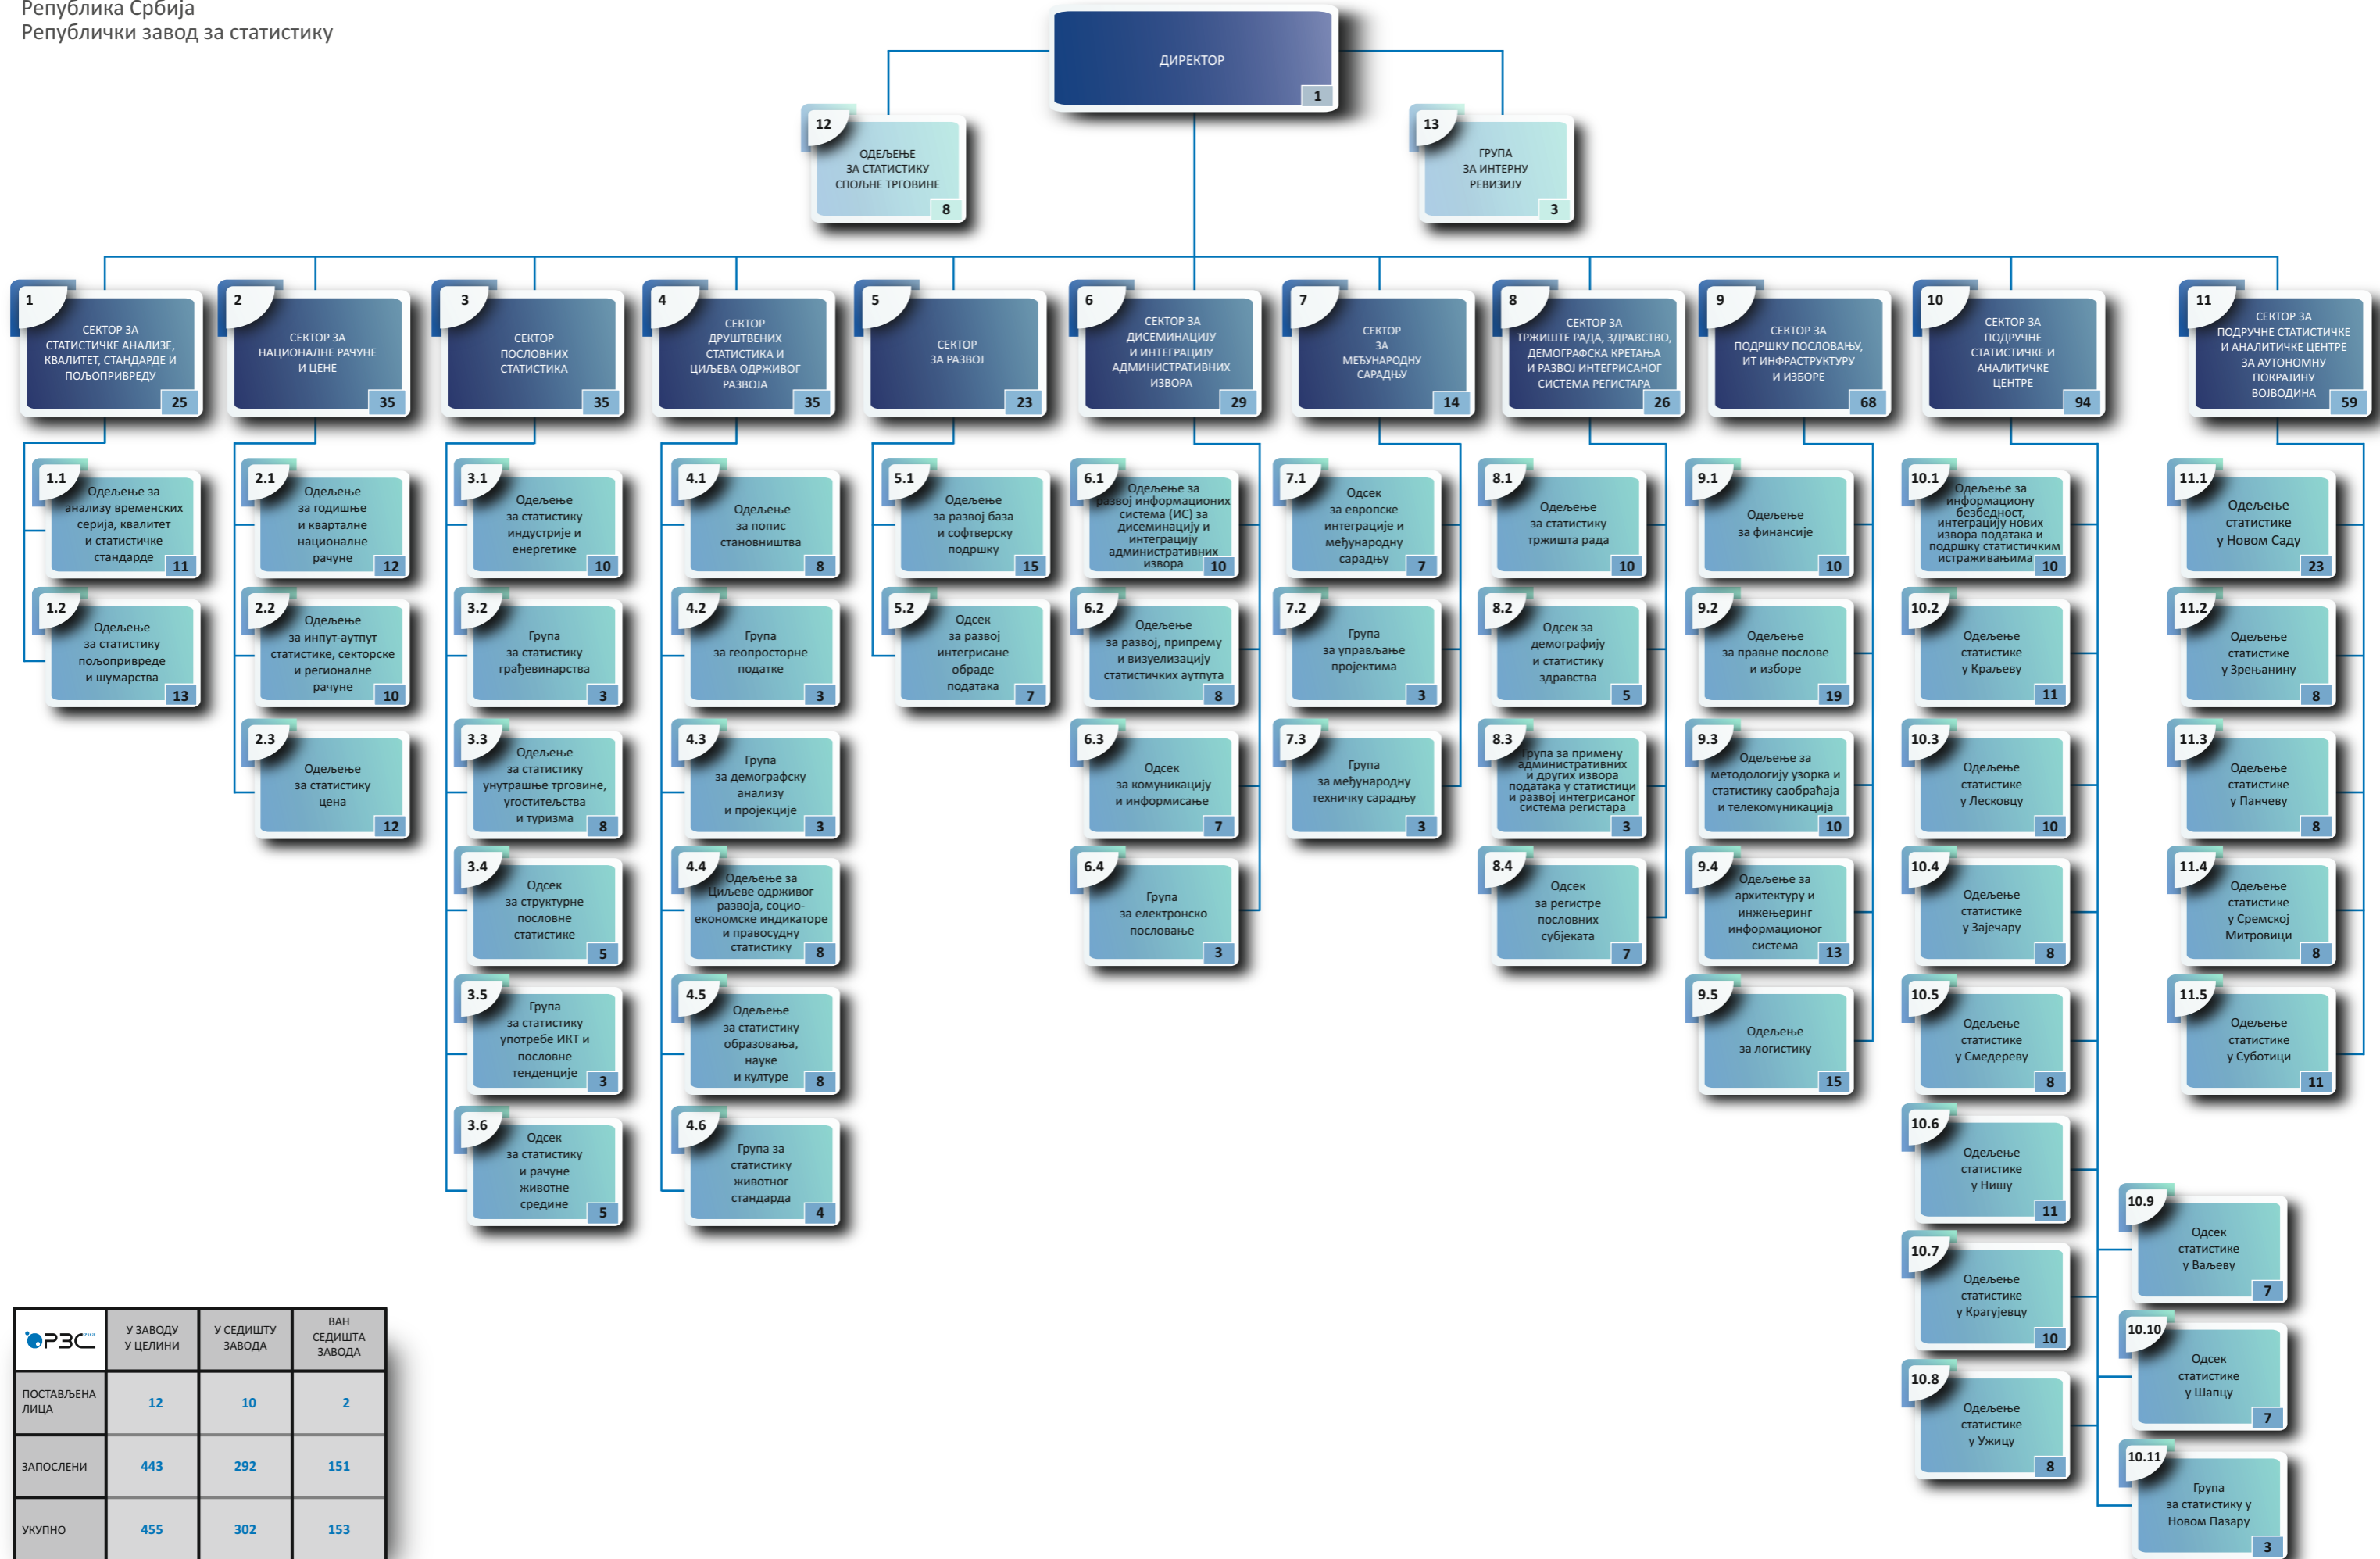

ОРГАНИЗАЦИОНА ШЕМА

| РЗС | У ЗАВОДУ У ЦЕЛИНИ | У СЕДИШТУ ЗАВОДА | ВАН СЕДИШТА ЗАВОДА |
|--------------------|----------------------|---------------------|--------------------------|
| ПОСТАВЉЕНА ЛИЦА | 12 | 10 | 2 |
| ЗАПОСЛЕНИ | 443 | 292 | 151 |
| УКУПНО | 455 | 302 | 153 |