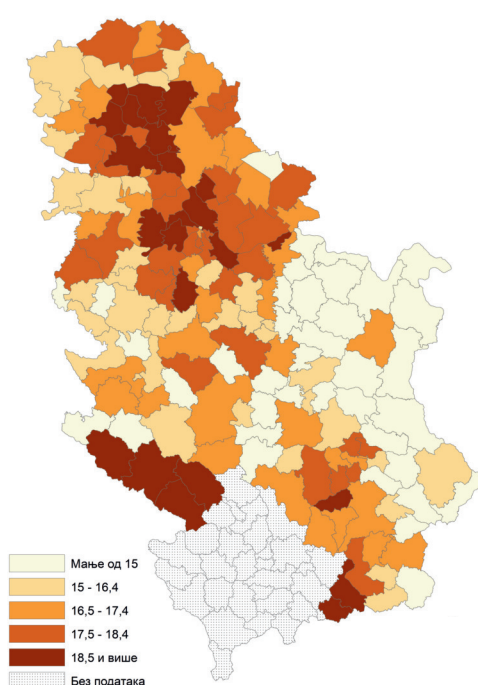

# МЕЂУНАРОДНИ ДАН ДЕТЕТА

20. 11. 2024.

## Дистрибуција становништва од 0 до 17 година по општинама/градовима, %

Процене 2023.

## Удео становништва од 0 до 17 година у укупном становништву

## Стопа ризика од сиромаштва (од 0 до 17 година) %