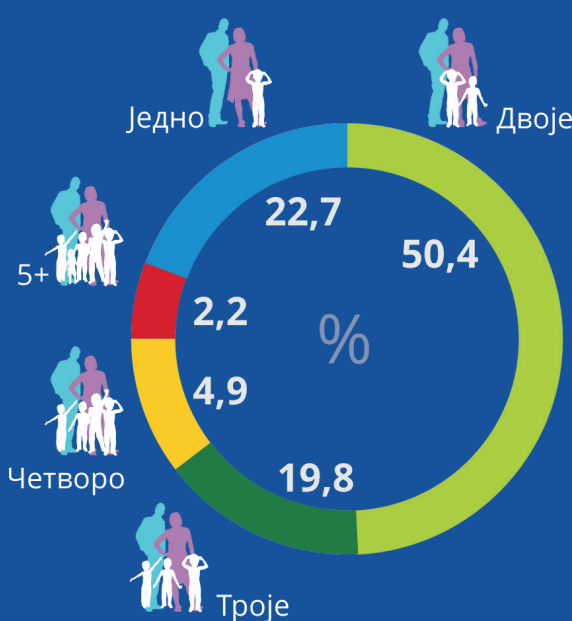

# МЕЂУНАРОДНИ ДАН ДЕТЕТА

20. 11. 2024.

## Дистрибуција становништва од 0 до 17 година по општинама/градовима, %

Процене 2023.

## Удео становништва од 0 до 17 година у укупном становништву

## Стопа ризика од сиромаштва (од 0 до 17 година) %