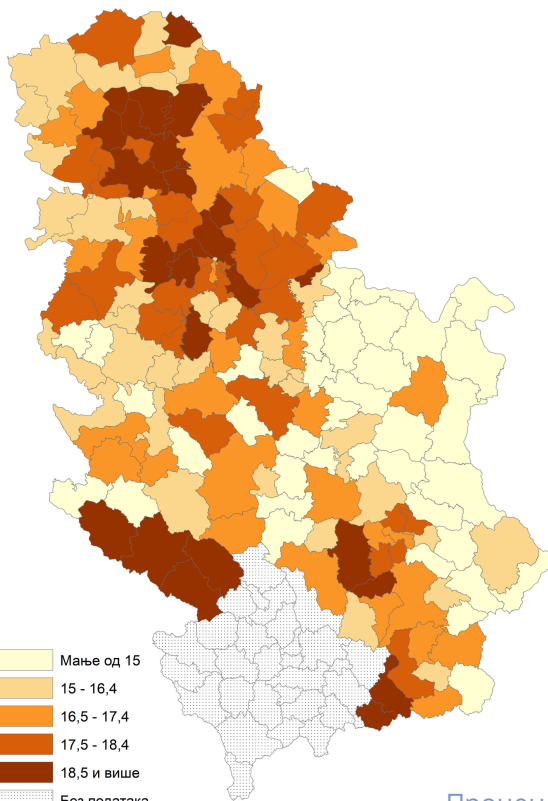

Дистрибуција становништва од 0 до 17 година по општинама/градовима, %

Процене 2024.

СВЕТСКИ ДАН ДЕТЕТА

20. 11. 2025.

Удео становништва од 0 до 17 година у укупном становништву

1 146 878
деце од 0 до 17 година

106,2 дечака
на сваких
100 девојчица

691 601
породица са најмање једним дететом млађим од 18 година

583 500
породица у којима су сва деца млађа од 18 година

Попис 2022.

Процене 2024.

Стопа ризика од сиромаштва (од 0 до 17 година), %

Ученици који похађају доуниверзитетско образовање, 2024. (у хиљадама)