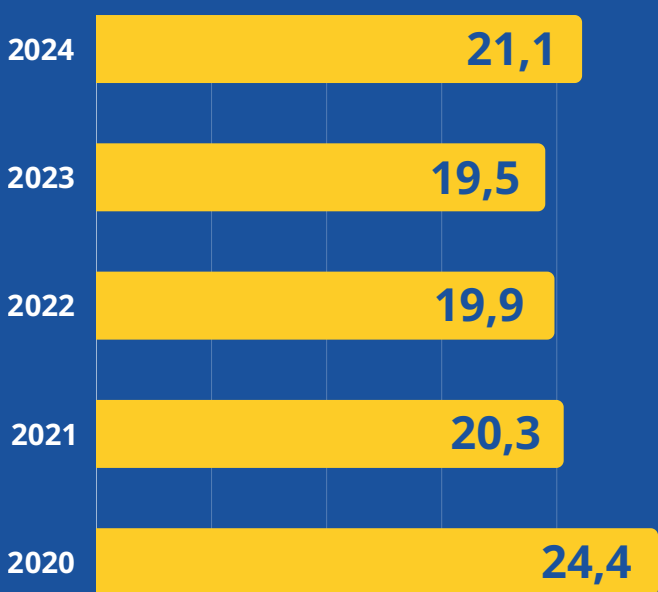

Дистрибуција становништва од 0 до 17 година по општинама/градовима, %

Процене 2024.

СВЕТСКИ ДАН ДЕТЕТА

20. 11. 2025.

Удео становништва од 0 до 17 година у укупном становништву

1 146 878
деце од 0 до 17 година

106,2 дечака
на сваких
100 девојчица

691 601
породица са најмање једним дететом млађим од 18 година

583 500
породица у којима су сва деца млађа од 18 година

Попис 2022.

Процене 2024.

Стопа ризика од сиромаштва (од 0 до 17 година), %

Ученици који похађају доуниверзитетско образовање, 2024. (у хиљадама)