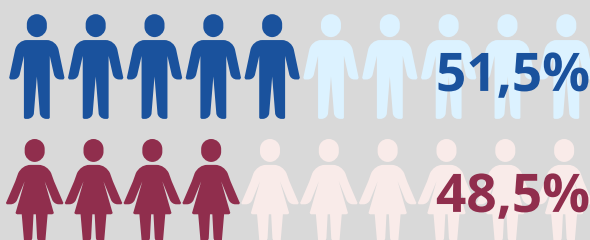

Дистрибуција становништва од 0 до 17 година по општинама/градовима, %

Процене 2024.

СВЕТСКИ ДАН ДЕТЕТА

20. 11. 2025.

Удео становништва од 0 до 17 година у укупном становништву

1 146 878
деце од 0 до 17 година

106,2 дечака
на сваких
100 девојчица

691 601
породица са најмање једним дететом млађим од 18 година

583 500
породица у којима су сва деца млађа од 18 година

Попис 2022.

Процене 2024.

Стопа ризика од сиромаштва (од 0 до 17 година), %